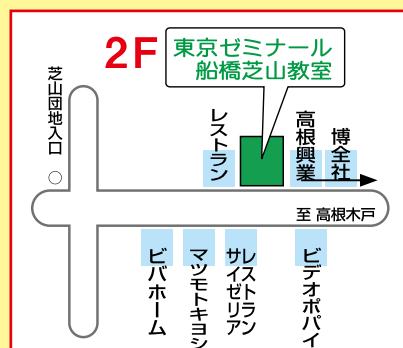

中3は通常で、延長授業あり

中学生(個別コース)マンツーマンスタイル

中1・中2	週1回	90分×1	¥12,000
	週2回	90分×2	¥23,000
中3	週1回	100分×1	¥14,000
	週2回	100分×2	¥27,000

小学生 マンツーマンスタイル

小4～小6	各80分×1	1科	¥7,500
	各80分×2	2科	¥10,000
	各80分×3	3科	¥12,000

中3は通常で、延長授業あり

○入学金 なし ○兄弟通塾の場合、弟妹1名分は毎月3,000円引き
○年間教材費、年間維持管理費、年間テスト代は別途費用となります。

(費用はすべて税込みです)

入塾教育相談会

日程 **2/28(日)～3/6(日)**
PM 4:30～7:30間、随時

上記日程以外でも

毎日受付中

(前もってお電話にてお問合せください)

新高根 1-1-1 高根ビル 2F
047(466)3878

心ある教育・徹底した進学指導
小3～高校生・進学・補習

東京ゼミナール

船橋芝山教室

<http://www.tokyo-seminar.com>

芝山 047(466)3878

浦安堀江 047(354)0518